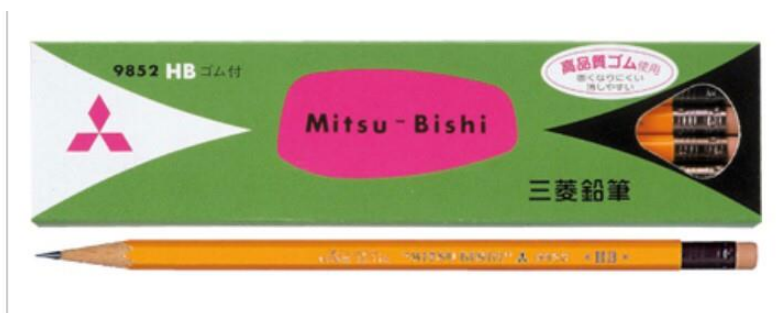

2. 紹介

数あるドラマの中から今回は『初めて恋をした日に読む話¹』と『のだめカンタービレ²』を選んだ。会社員などの大人がメインの物語はパソコンやタブレット端末を使用することが多く、文房具の出番がさほど多くないため学生がメインのドラマを選択した。

- ① 『初めて恋をした日に読む話』赤ペンドラマ内で塾の講師が主に採点用として使用している赤ペンはぺんてるの水性サインペンの赤色であると考えられる。私自身アルバイトとして塾の講師をしているが、全く同じものを使用している。ペン先が潰れにくく、サインペンであるのに紙の裏にも写りにくいため大変気に入っている。このサインペンは1963年に販売されて、今も売られ続けているロングセラー商品である。

品番：S520-BD / 軸色・インキ色：赤

出所:水性ペン一覧|商品紹介|ぺんてる株式会社

<https://www.pentel.co.jp/products/signpen/pentelsignpen/>

¹2019年1月から3月までTBSテレビ系で放送された。平均視聴率は8.6%である。

²2006年10月から12月まで連続ドラマとしてフジテレビ系で放送された。平均視聴率は18.9%である。

- ② 『初めて恋をした日に読む話』 シャープペンシルドラマ内で塾に通っている男子高校生が使用しているシャープペンシルはぺんてるのオレンズメタルグリップタイプのシルバーであると考えられる。芯径が 0.2,0.3,0.5 の 3 タイプあるがどれであるかは特定できなかった。このシャープペンシルは芯がでないという新感覚の商品である。元々プロ用の『製図用シャープペン』として販売されたため、値段は 1000 円と高校生にとって手を出せないことはないが、高めである。しかし、使いやすさや玄人好みのかっこいいデザインから男子学生を中心に人気な商品である。ドラマ内の使用キャラクターが男子校の高校生であるため実際に使ってもおかしくない。

出所:オレンズメタルグリップタイプ|商品紹介|ぺんてる株式会社

<https://www.pentel.co.jp/products/automaticpencils/orenzmg/>

- ③ 『のだめカンタービレ』 鉛筆主人公である音楽大学の学生が楽譜に書き込みをする際に使用していた鉛筆は三菱鉛筆の 9852(六角消しゴム付き)であると考えられる。裕福な家庭で育った人物であるので高価な物を使っていることを期待したが、1 ダース 720 円とやや高級なくらいであった。楽譜を片手に記入するため、間違えてもすぐ消せるように消しゴム付き鉛筆を使用しているのではないかと思った。また、シャープペンシルを使用すると、文字を書いたときに硬い芯がひっかかり破いてしまうことがあったり、消したときに跡が残りやすいため楽譜への記入は鉛筆を使用することが多いようだ。